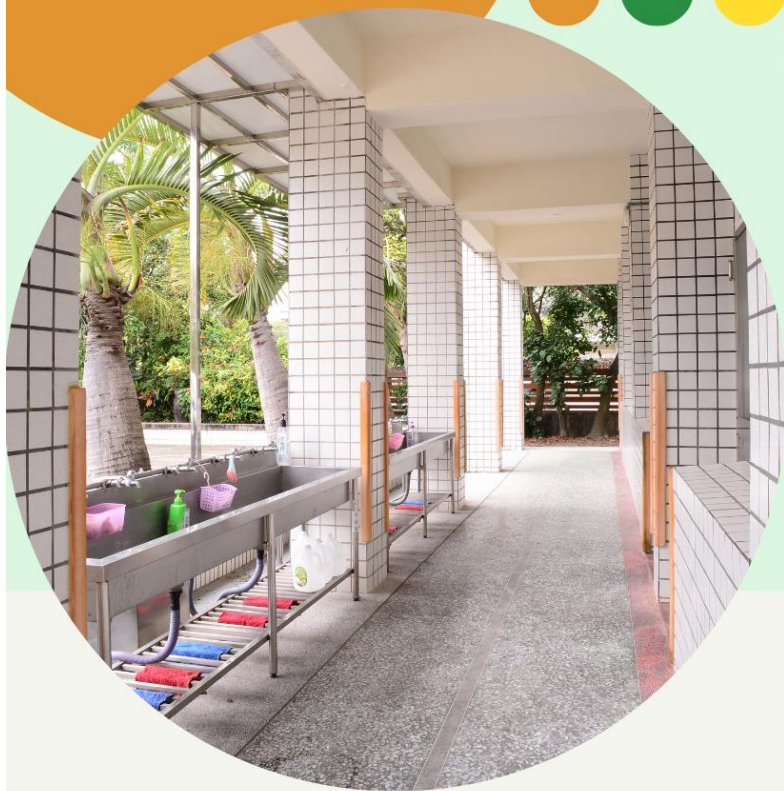

● 嘉義品
● 格學院
● 環境介紹

位於蒜頭糖廠園區內
原 蒜南國小校舍

學院大門口

上課教室

餐廳走廊

孩子們用餐的餐廳

禮堂

禮堂
位於二樓

**宿舍
使用公用電話報平安**

**練習寢具用品
的使用**

**宿舍
上下舖**

宿舍衛浴

宿舍衛浴
脫水機
洗衣槽